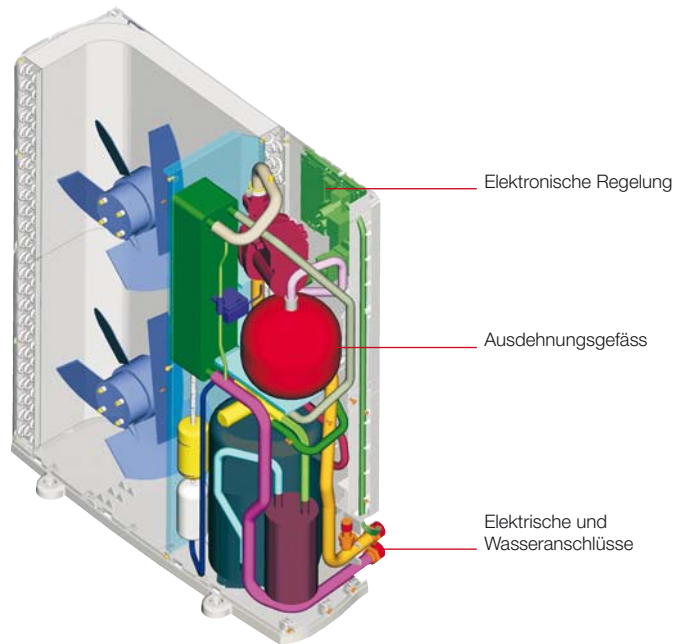

BETRIEBSBEREITES “ALLES IN EINEM GERÄT”

Aqualis ist eine betriebsbereite luftgekühlte Wärmepumpe, in der alle Ausrüstungen integriert sind (Alles in einem).

Das 100% recycelbare, UV-beständige Kunststoffgehäuse in modernem Design enthält das Hydraulikmodul, das Ausdehnungsgefäß und die elektronische Regelung.

Somit ist die **Aqualis** leicht zu installieren und zu warten.

Aqualis AUCH FÜR BÜRORÄUME GEEIGNET

Aufgrund seiner hervorragenden Leistungen eignet sich **Aqualis** ebenfalls zum heizen und kühlen von Dienstleistungsräumen mit kleinem Aussenraum wie Büros, Geschäfte, Arztpraxen...

DAS DESIGN, DAS SICH ANGENEHM IN DIE UMGEBUNG EINSPASST

In Haus, Wohnung, Büro oder Geschäft, **Aqualis** wertet den Raum durch angenehmes Design auf. Seine diskrete Farbe und der niedrige Schallpegel sind weitere Vorzüge für eine gelungene Integration in die Räume.

MUSTERGÜLTIG EINFACHE EINSTELLUNG

Das Bedienungsgerät kann über eine 2-Draht-Verbindung im Raum benutzt werden. Es dient zur Anzeige der Betriebsparameter, Temperature, Sollwerte und Betriebszeiten.

- Drehschalter für die Auswahl des Betriebsmoduls
- Beleuchtetes LCD
- Wöchentliche Programm mit Datenspeicherung.